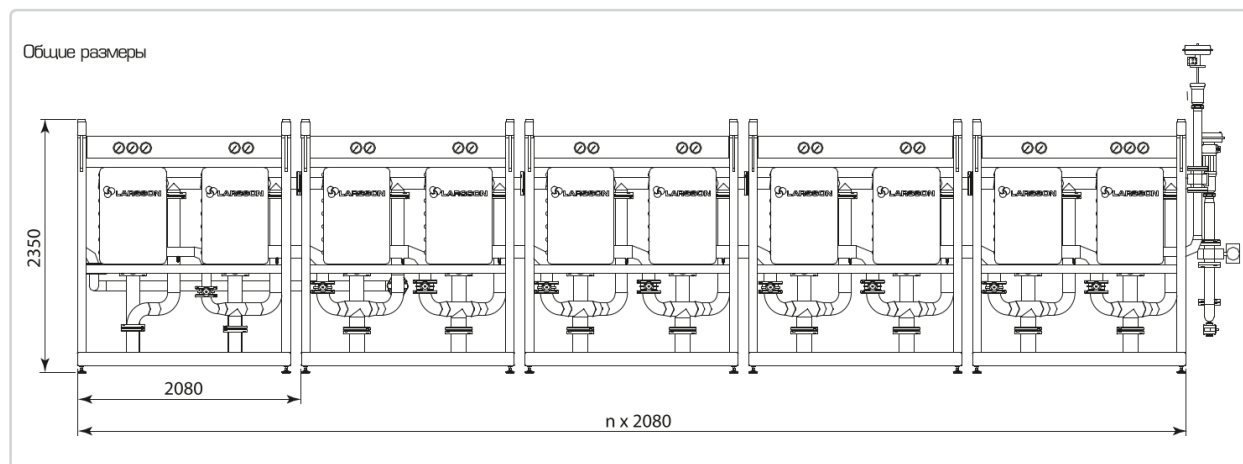

## Высокая производительность Доступность для инспекции

Новый мультициклонный корпус гидроциклонной установки производства LARSSON™ специально разработан для крупных производств и рассчитан на поток до 140 м<sup>3</sup> в час. Время, необходимое для инспекции циклонов, сведено к минимуму благодаря уникальной концепции LARSSON™. Доступ к циклонам обеспечивается простым шарнирным креплением, которое высвобождает крышку и позволяет провести тщательную инспекцию изнутри без каких-либо инструментов.

Каналы, идущие к циклонам и от них, спроектированы так, чтобы обеспечить эффект самоочистки каналов блока.

Новый блок включает две стадии, объединенные в одном корпусе, это значит, что 6-стадийная гидроциклонная установка фактически будет состоять всего из 3 блоков.

# Гидроциклонная установка LARSSON™

520/10 | 330/15 | 2x234/10

Корпус	520/8	520/10	330/15	2x234/8	2x234/10
Макс. количество циклонов	520	520	330	234 + 234	234 + 234
Размер циклона (мм)	Ø8	Ø10	Ø15	Ø8	Ø10

G. Larsson Starch Technology AB, P.O. Box 89, SE-295 21 Bromölla, Sweden.