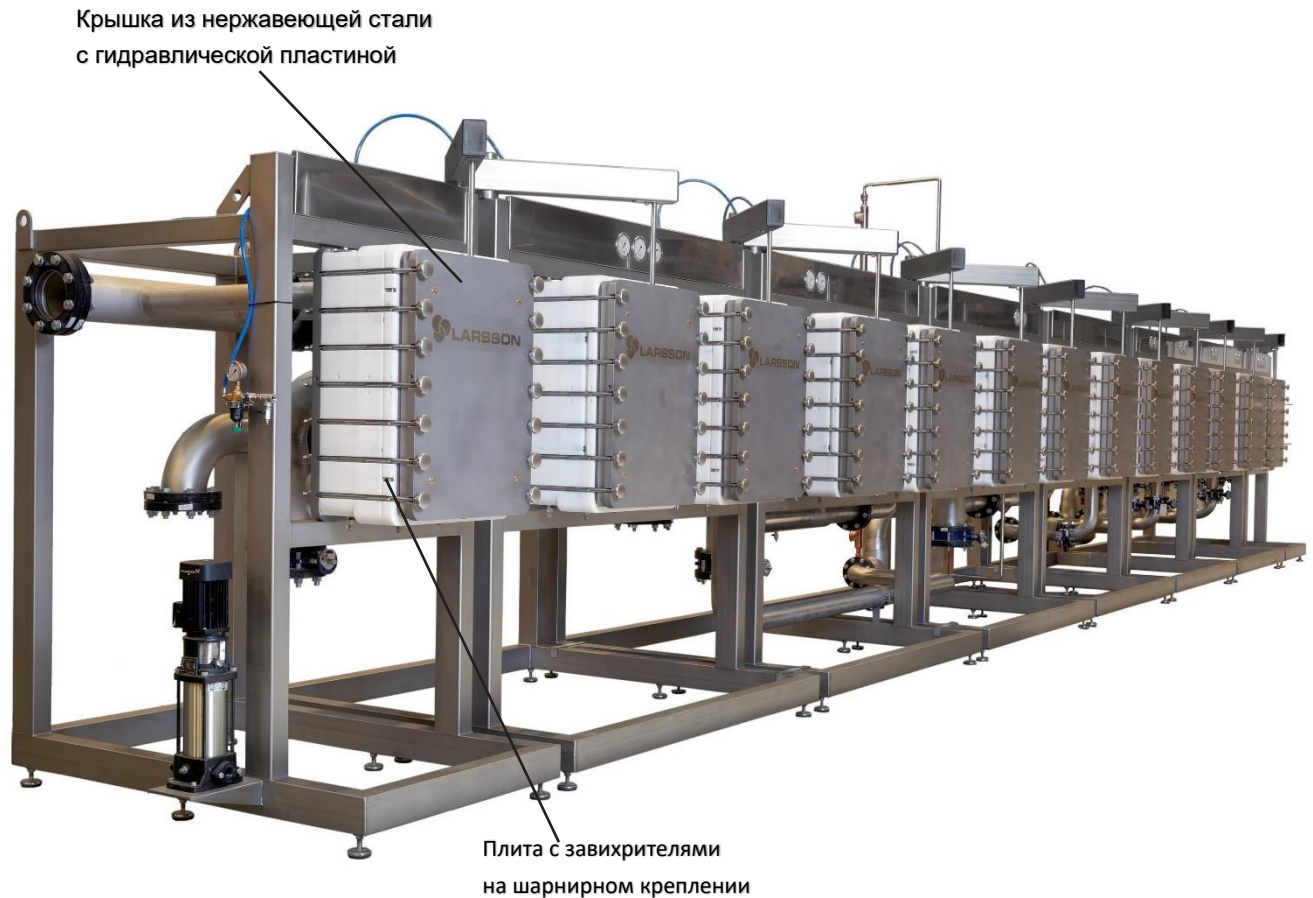

# Гидроциклонная установка LARSSON™

520/10 | 330/15 | 2x234/10

## Высокая производительность Доступность для инспекции

Новый мультициклонный корпус гидроциклонной установки производства LARSSON™ специально разработан для крупных производств и рассчитан на поток до 140 м<sup>3</sup> в час. Время, необходимое для инспекции циклонов, сведено к минимуму благодаря уникальной концепции LARSSON™. Доступ к циклонам обеспечивается простым шарнирным креплением, которое высвобождает крышку и позволяет провести тщательную инспекцию изнутри без каких-либо инструментов.

При освобождении крышки блок гидроциклонов раскрывается, автоматически разъединя циклоны и их верхушки, причем последние остаются закрепленными в крышке блока. В крышке блока находится подвижная гидравлическая пластина, обеспечивающая равномерное распределение силы в 35000 кг по участкам уплотнения между циклонами и завихрителями.

Каналы, идущие к циклонам и от них, спроектированы так, чтобы обеспечить эффект самоочистки каналов блока.

Новый блок включает две стадии, объединенные в одном корпусе, это значит, что 6-стадийная гидроциклонная установка фактически будет состоять всего из 3 блоков.