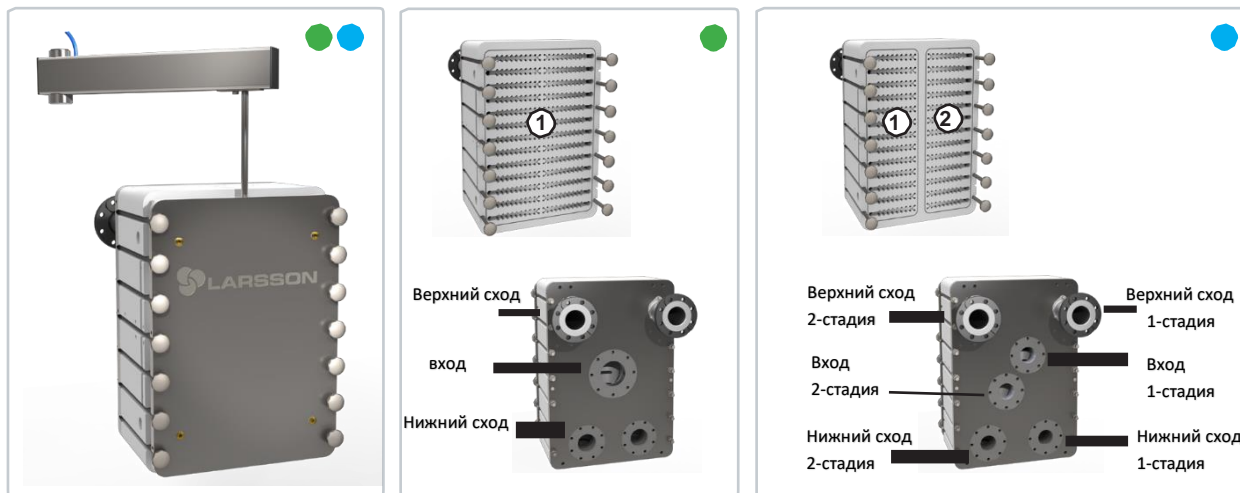

## Высокая производительность Доступность для инспекции

Новый мультициклонный корпус гидроциклонной установки производства LARSSON™ специально разработан для крупных производств и рассчитан на поток до 140 м<sup>3</sup> в час. Время, необходимое для инспекции циклонов, сведено к минимуму благодаря уникальной концепции LARSSON™. Доступ к циклонам обеспечивается простым шарнирным креплением, которое высвобождает крышку и позволяет провести тщательную инспекцию изнутри без каких-либо инструментов.

При освобождении крышки блок гидроциклонов раскрывается, автоматически разъединя циклоны и их верхушки, причем последние остаются закрепленными в крышке блока. В крышке блока находится подвижная гидравлическая пластина, обеспечивающая равномерное распределение силы в 35000 кг по участкам уплотнения между циклонами и завихрителями.

Каналы, идущие к циклонам и от них, спроектированы так, чтобы обеспечить эффект самоочистки каналов блока.

Новый блок включает две стадии, объединенные в одном корпусе, это значит, что 6-стадийная гидроциклонная установка фактически будет состоять всего из 3 блоков.

## Техническая информация

В гидроциклонах производства LARSSON™ все компоненты, соприкасающиеся с продуктом, производятся из материалов, одобренных FDA. Корпуса, циклоны и завихрители производятся, соответственно, из нержавеющей стали и синтетических материалов. Трубопровод изготавливается из нержавеющей стали марки AISI 316 (EN 1.4401) или AISI 304 (EN 1.4301).